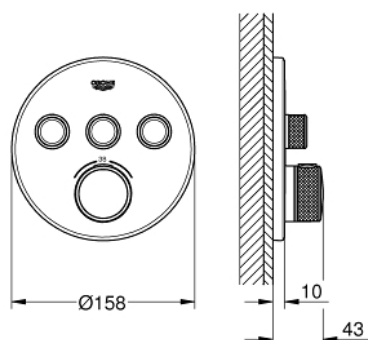

29 121 GL0 UNITATE DE CONTROL CU TERMOSTAT PENTRU INSTALARE ÎNCASTRATĂ CU 3 IEȘIRI

DESCRIEREA PRODUSULUI

- set pentru instalarea finală a codului
- GROHE Rapido SmartBox (35 600) - comercializat separat
- mască metalică de perete cu **GROHE QuickFix** (element de etanșeizare mască aparentă și arbore, elemente de fixare ascunse), ajustabilă 6° retroactiv
- finisaj **GROHE StarLight**
- **GROHE SmartControl** - buton pentru comanda ON-OFF, ajustarea debitului prin rotire, de la EcoJoy la volum complet
- simboluri interschimbabile
- **GROHE TurboStat** cartuș compact cu termoelement din ceară
- GROHE SafeStop - oprire de siguranță la 38°C
- limitare opțională de temperatură la 43°C / 46°C **GROHE SafeStop Plus** inclusă
- valve unic-sens și filtre impurități încorporate
- utilizarea simultană a mai multor consumatori
- fără set de preinstalare
- performanțele debitului:
 - ieșire A = 23 l/min
 - ieșire B = 27 l/min
 - ieșire C = 23 l/min
 - ieșire A + B = 33 l/min
 - ieșire A + B + C = 36 l/min