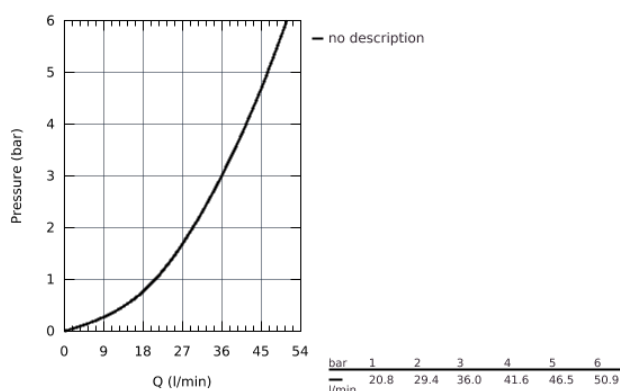

29 121 GL0 UNITATE DE CONTROL CU TERMOSTAT PENTRU INSTALARE ÎNCASTRATĂ CU 3 IEȘIRI

DESCRIEREA PRODUSULUI

- set pentru instalarea finală a codului
- GROHE Rapido SmartBox (35 600) - comercializat separat
- mască metalică de perete cu **GROHE QuickFix** (element de etanșeizare mască aparentă și arbore, elemente de fixare ascunse), ajustabilă 6° retroactiv
- finisaj **GROHE StarLight**
- **GROHE SmartControl** - buton pentru comanda ON-OFF, ajustarea debitului prin rotire, de la EcoJoy la volum complet
- simboluri interschimbabile
- **GROHE TurboStat** cartuș compact cu termoelement din ceară
- GROHE SafeStop - oprire de siguranță la 38°C
- limitare opțională de temperatură la 43°C / 46°C **GROHE SafeStop Plus** inclusă
- valve unic-sens și filtre impurități încorporate
- utilizarea simultană a mai multor consumatori
- fără set de preinstalare
- performanțele debitului:
 - ieșire A = 23 l/min
 - ieșire B = 27 l/min
 - ieșire C = 23 l/min
 - ieșire A + B = 33 l/min
 - ieșire A + B + C = 36 l/min